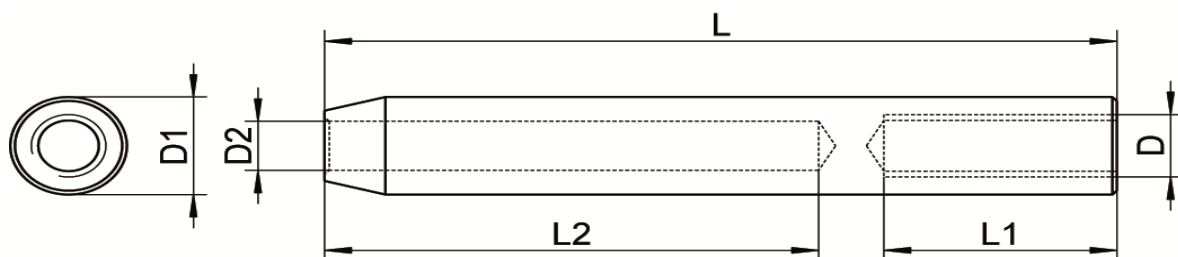

ART. M8449

Mini-terminali a pressare con filetto interno destro, aisi 316 / A4

Mini-swage stud terminal with internal right thread, aisi 316 / A4

Codice Articolo Item Number	cavo (mm) wire rope (mm)	D1 (mm)	D2 (mm)	D (mm)	L1 (mm)	L2 (mm)	L (mm)	 Box	 Master carton
M8449-4-4	4	7,5	4,3	M 6	22	36	65	10	400
M8449-4-5	5	9	5,3	M 6	22	41	70	10	400
M8449-4-6	6	12,5	6,4	M 8	25	53	85	5	200

Attenzione!!! Le caratteristiche tecniche sopra riportate, sono puramente indicative e possono subire variazioni da lotto a lotto, a seconda della produzione.
Pay attention!! The dimensions shown in the data sheets are subject to minimal variations (different production line batch).